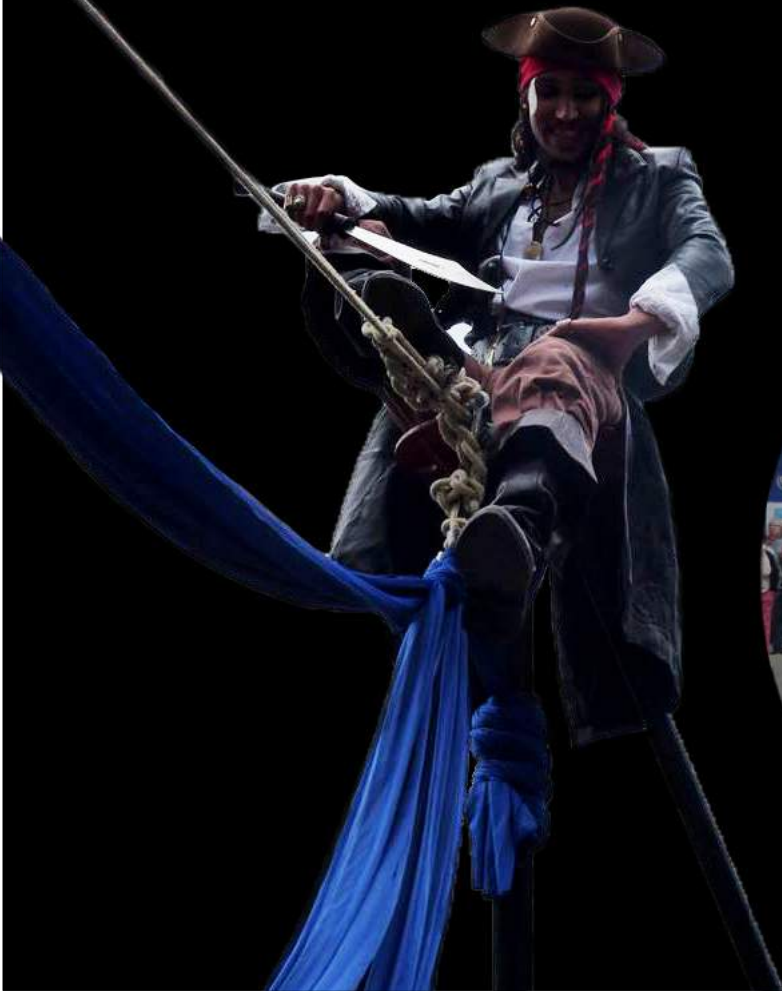

## Nautilus

A la croisée des mondes, le Nautilus, sous-marin légendaire, transporte à son bord des voyageurs descendants d'Argonaute. Ils viennent explorer des contrées inconnues à la recherche de nouvelles formes de vie et échanger leurs savoirs et leurs techniques ancestrales.

# La grande Parade

*Pour cette déambulation, c'est toute la famille du cirque qui se donne rendez-vous, échassiers, jongleurs, monocyclistes, acrobates, vous en ferrez voir de toutes les couleurs...  
Char à partir de 6 artistes  
2 à 20 artistes*

# Méduses

*Une vague de méduses lumineuses sillonne les rues avec une grâce enchantée.  
2 à 5 artistes*

# PIRATES

LE CAPITAINE 3 LAMES ET SON  
ÉQUIPAGE SONT DE RETOUR...  
RETROUVEZ LA CROUTE,  
LONGUEVUE, TITOUNE ET LE  
RESTE DE L'ÉQUIPAGE LE LONG  
DE CETTE DÉAMBULATION.  
CHAR À PARTIR DE 6 ARTISTES  
2 À 15 ARTISTES