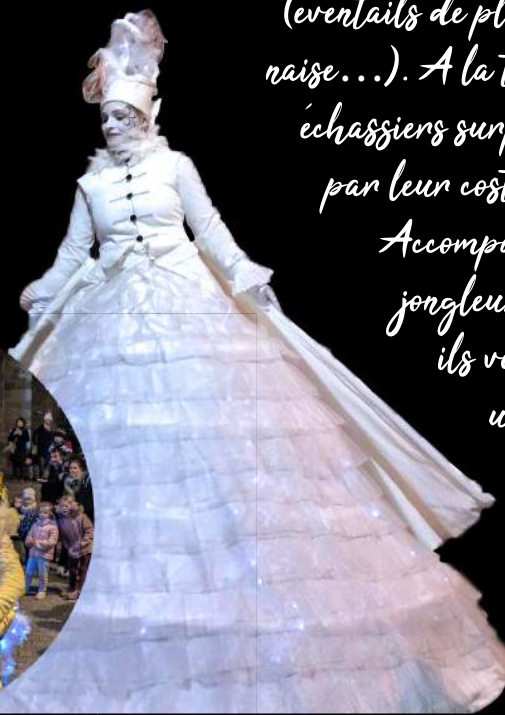

Cirque
En
Spray

Contact

Site: www.cirque-en-spray.fr

Tél. : 07 62 12 76 34

Mail: contact@cirque-en-spray.fr