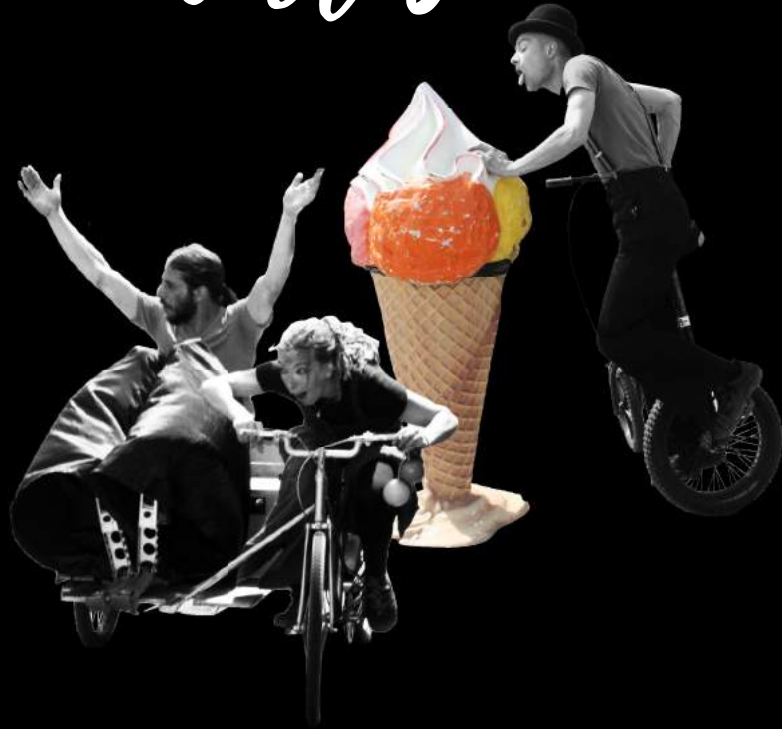

Toutaroulettes

Déambulation Burlesque

Attention les Toutaroulettes débarquent
et tout ne tourne pas rond!

2 à 10 artistes

Voie Lactée

En journée, les « Blancs » vous feront rêver par leurs costumes et accessoires (éventails de plumes, neige japonaise...). A la tombée de la nuit ces échassiers surprendront le public par leur costumes peu communs. Accompagnés d'un ou deux jongleurs-danseurs au sol, ils vous emmèneront dans une ambiance nocturne scintillante.

2 à 15 artistes